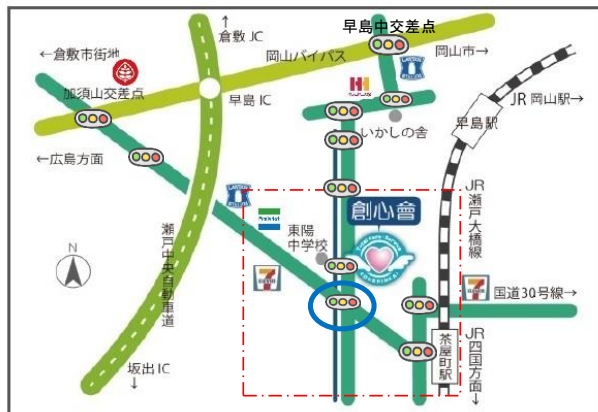

ハートスイッチ受講生様用 駐車場のご案内

※駐車場内での盗難・事故については
ハートスイッチでは責任を負いかねます。
ご了承ください。

※道に迷われた時、駐車場に空きスペースが
ない時は、ハートスイッチまでお電話ください。
Tel : 086-420-1600

- 茶屋町教室は株式会社創心會 **東館**(倉敷市茶屋町2104-1)の**2階**です。
- 第一駐車場は株式会社創心會 **本館**(倉敷市茶屋町2102-14)の前にありますので、
こちらを目指してお越しください ↑ナビで**本館**の住所を検索するとスムーズです！